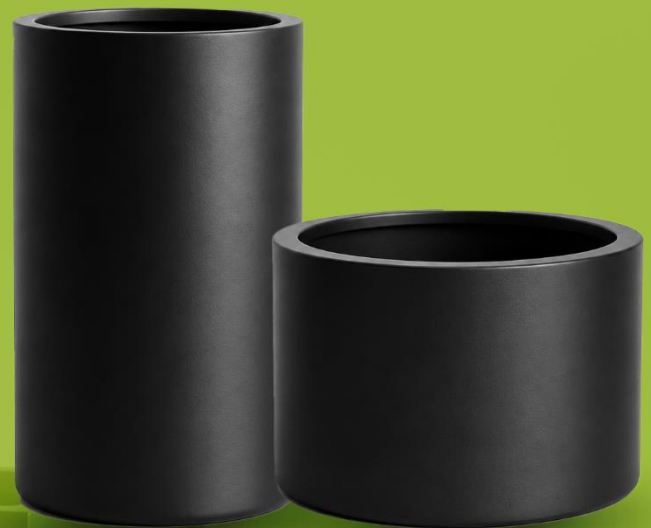

	Diámetro	Alto
1	40	18.5
2	67.5	21
3	100	30

*Todas las medidas aquí expresadas se encuentran en centímetros.

NUESTROS PRODUCTOS

Realizamos cualquier medida a tu forma

de fibraEs

Tabala

Se desprende de nuestro modelo Cairo pero con una figura más esbelta y grácil que este. Aún conserva su estética clásica pero ligeramente actualizada. Haciéndola una gran opción a considerar.

	Diámetro	Alto
1	60	60
2	60	80

Cilindro

Cuenta con una gran variedad de tamaños y una apariencia más orgánica, lo que hace de este diseño una variable especialmente interesante para decorar interiores.

	Diámetro	Base	Alto
1	25	25	25
2	36	36	40
3	36	36	54
4	54	54	67
5	60	60	40